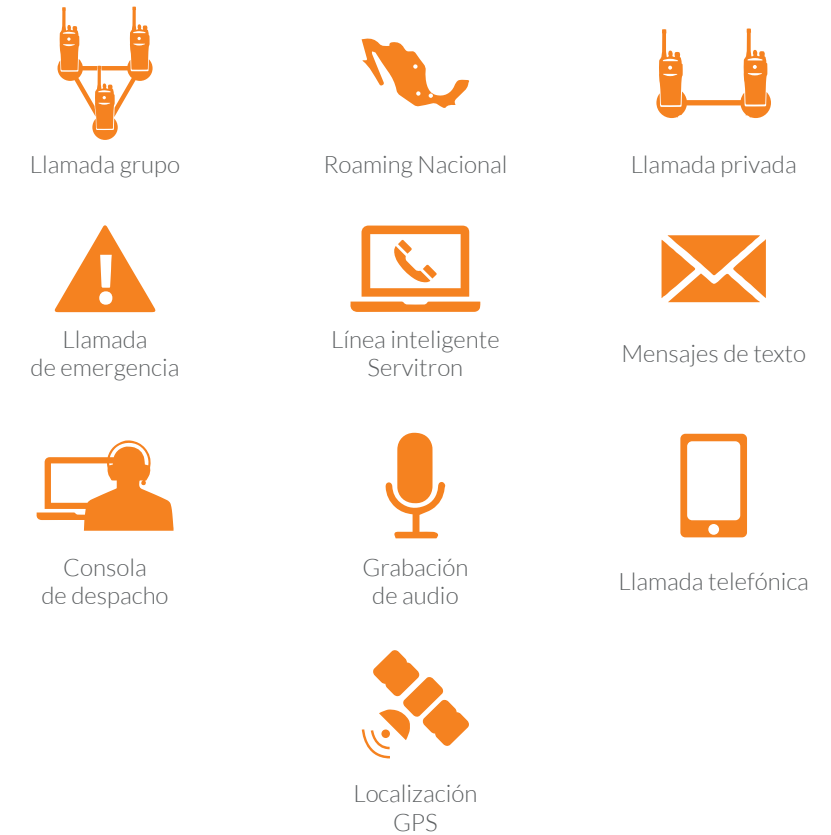

Digital Tetra - Portátil

MTP3200

Funciones / Servicios

Familia de radios equipados con funciones clave para operaciones seguras y efectivas; incluye importantes mejoras en áreas tales como audio y resistencia. Ofrece una interfaz de usuario optimizada, ideal para quienes desean migrar sus radios analógicos. Incluye dos controles para grupo y volumen.